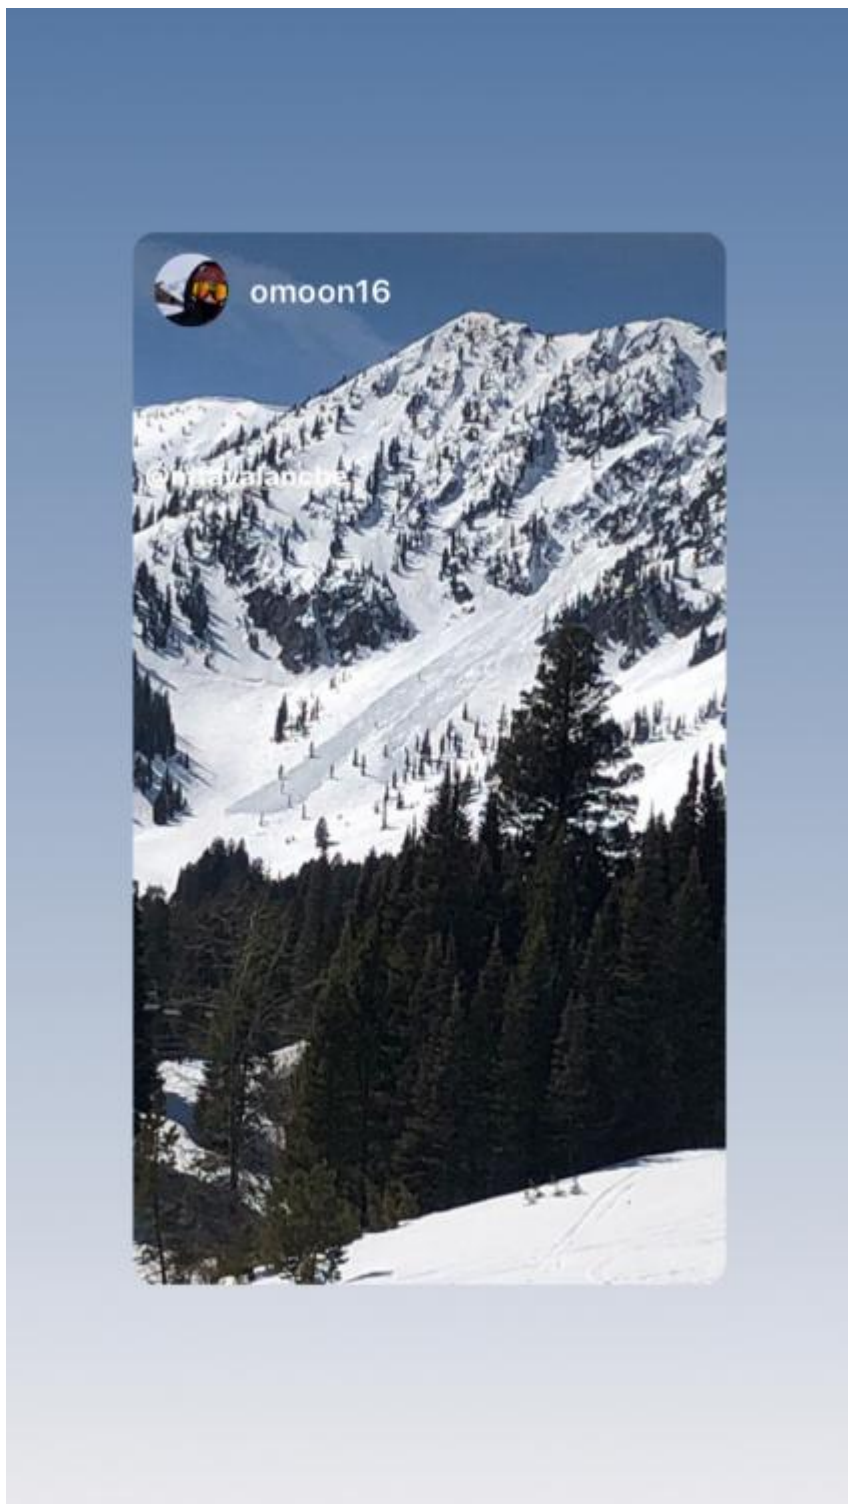

## Wet loose slides at Bridger

Wet loose slides observed 4/10/20. Photo: @omoon16

Advisory Region

Bridger Range

Longitude

-110.92W

Latitude

45.82N

**Avalanche Details:** [Wet loose slides at Bridger](#)

Bridger Range, 2020-04-11